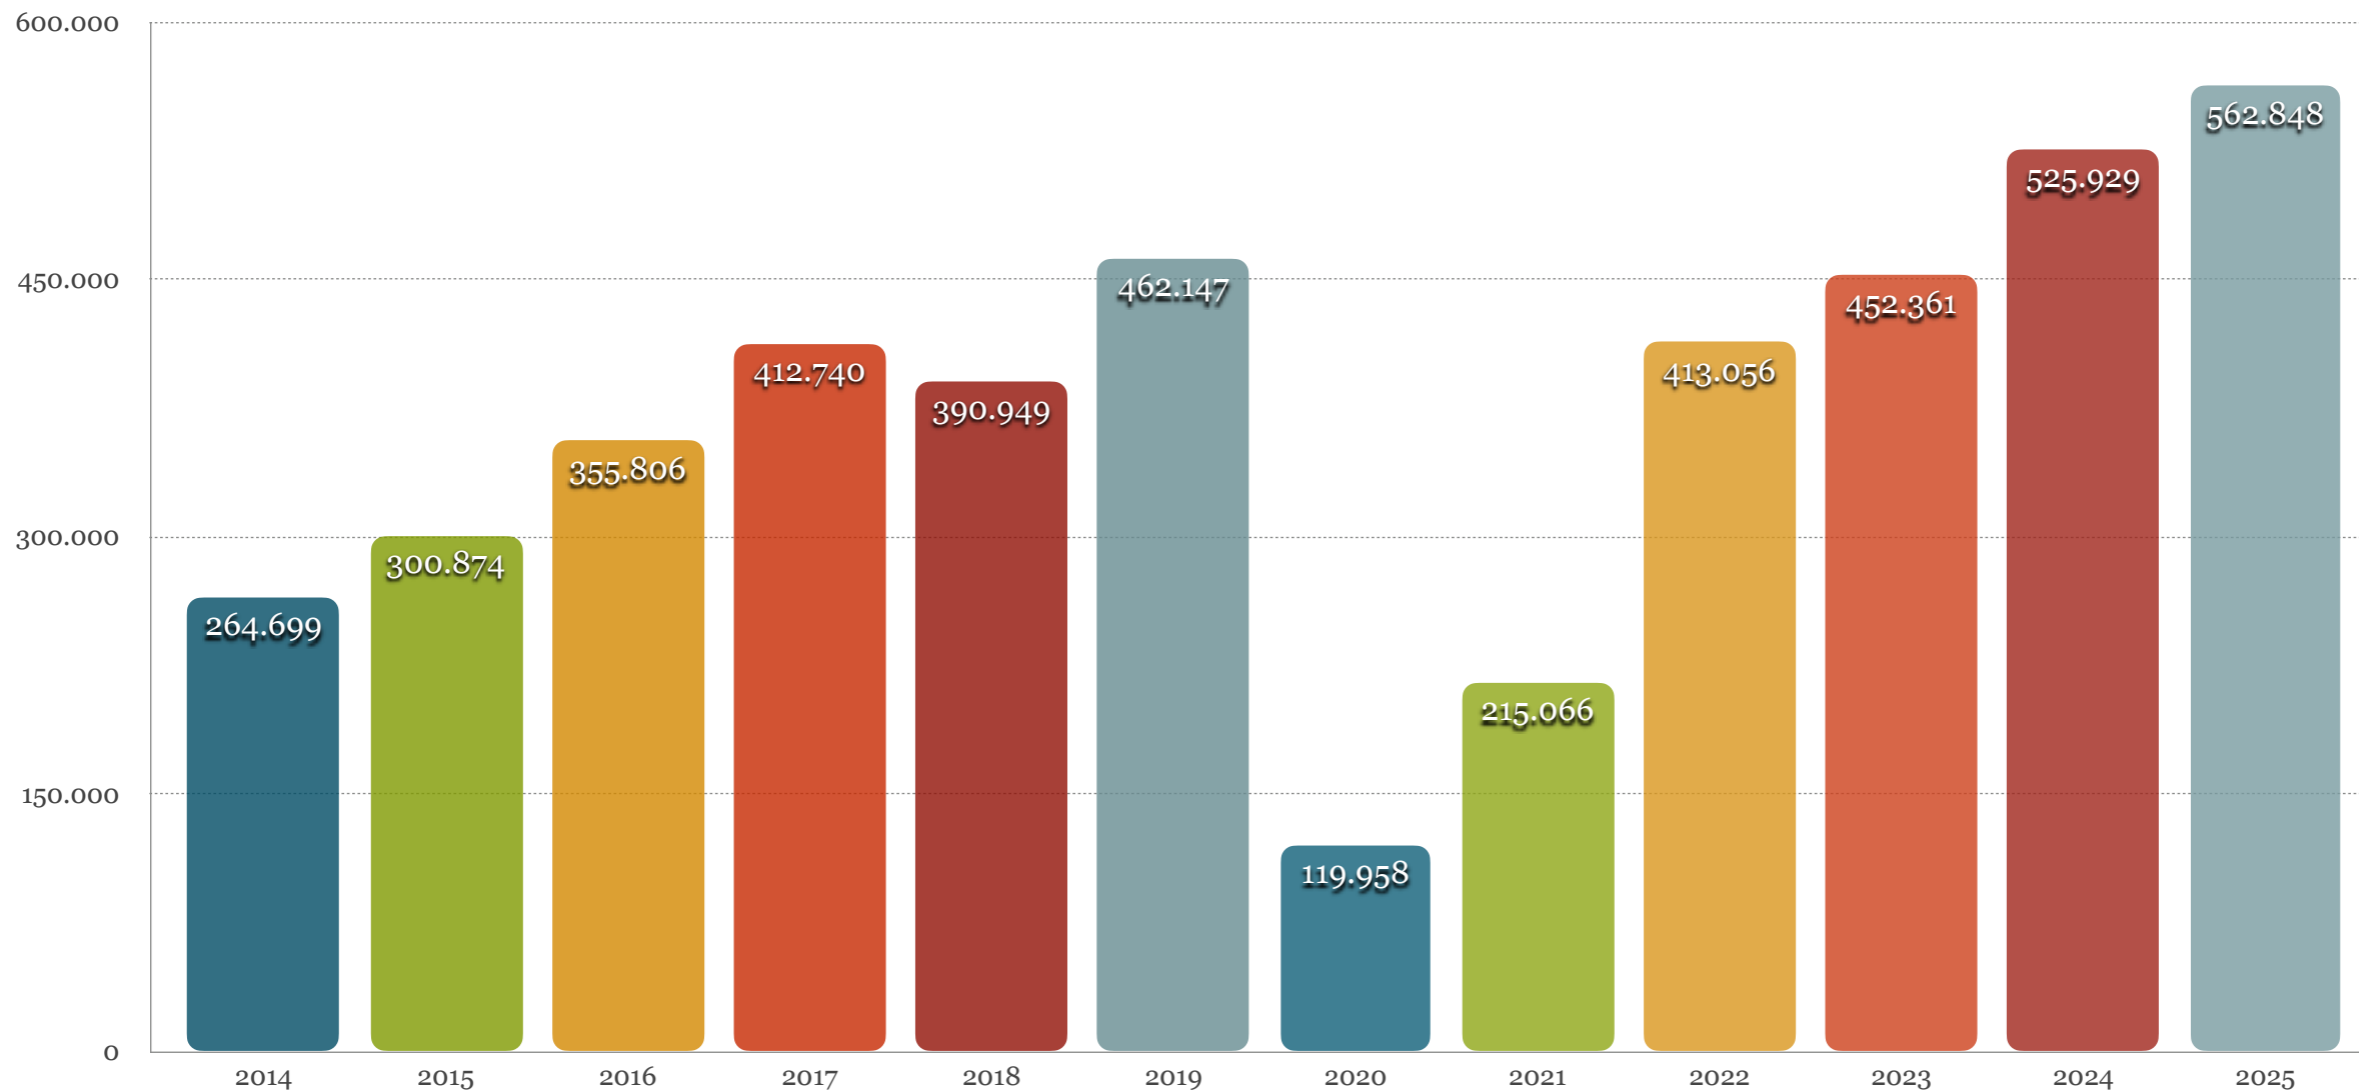

Visitantes

Catedral y Palacio Episcopal

2025

CATEDRAL DE
Segovia

Evolución de visitantes (2014-2025)

CATEDRAL DE
Segovia

Evolución visitantes a la Catedral en 2025

Evolución visitantes a la torre en 2025

Evolución visitantes al Palacio Episcopal en 2025

Total: 91.321