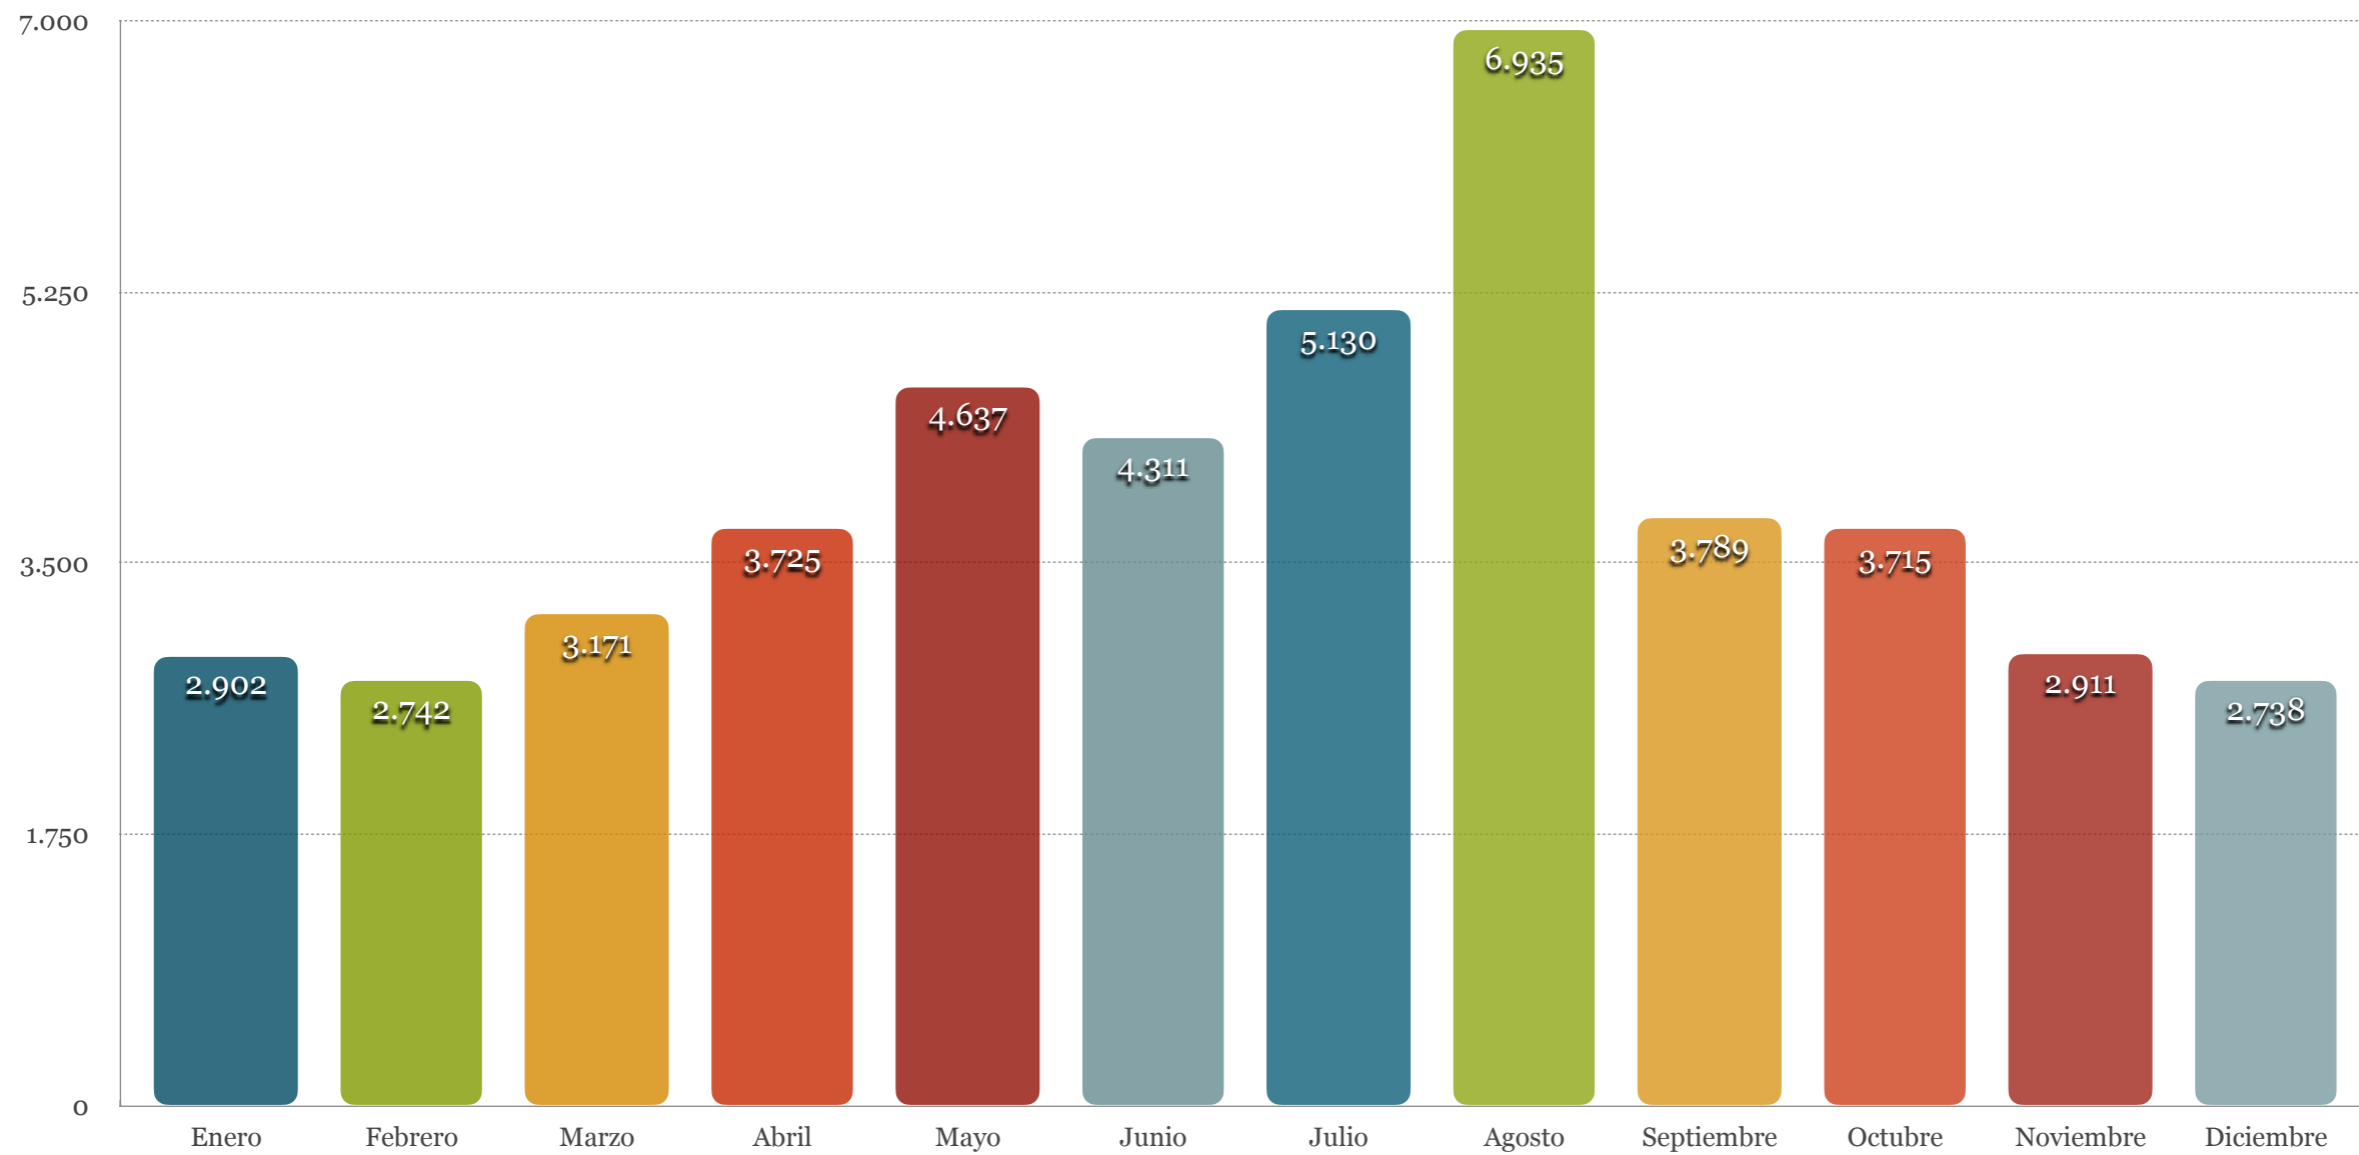

Visitantes

Catedral y Palacio Episcopal

2025

CATEDRAL DE
Segovia

Evolución de visitantes (2014-2025)

CATEDRAL DE
Segovia

Evolución visitantes a la Catedral en 2025

Evolución visitantes a la torre en 2025

Evolución visitantes al Palacio Episcopal en 2025

Total: 91.321