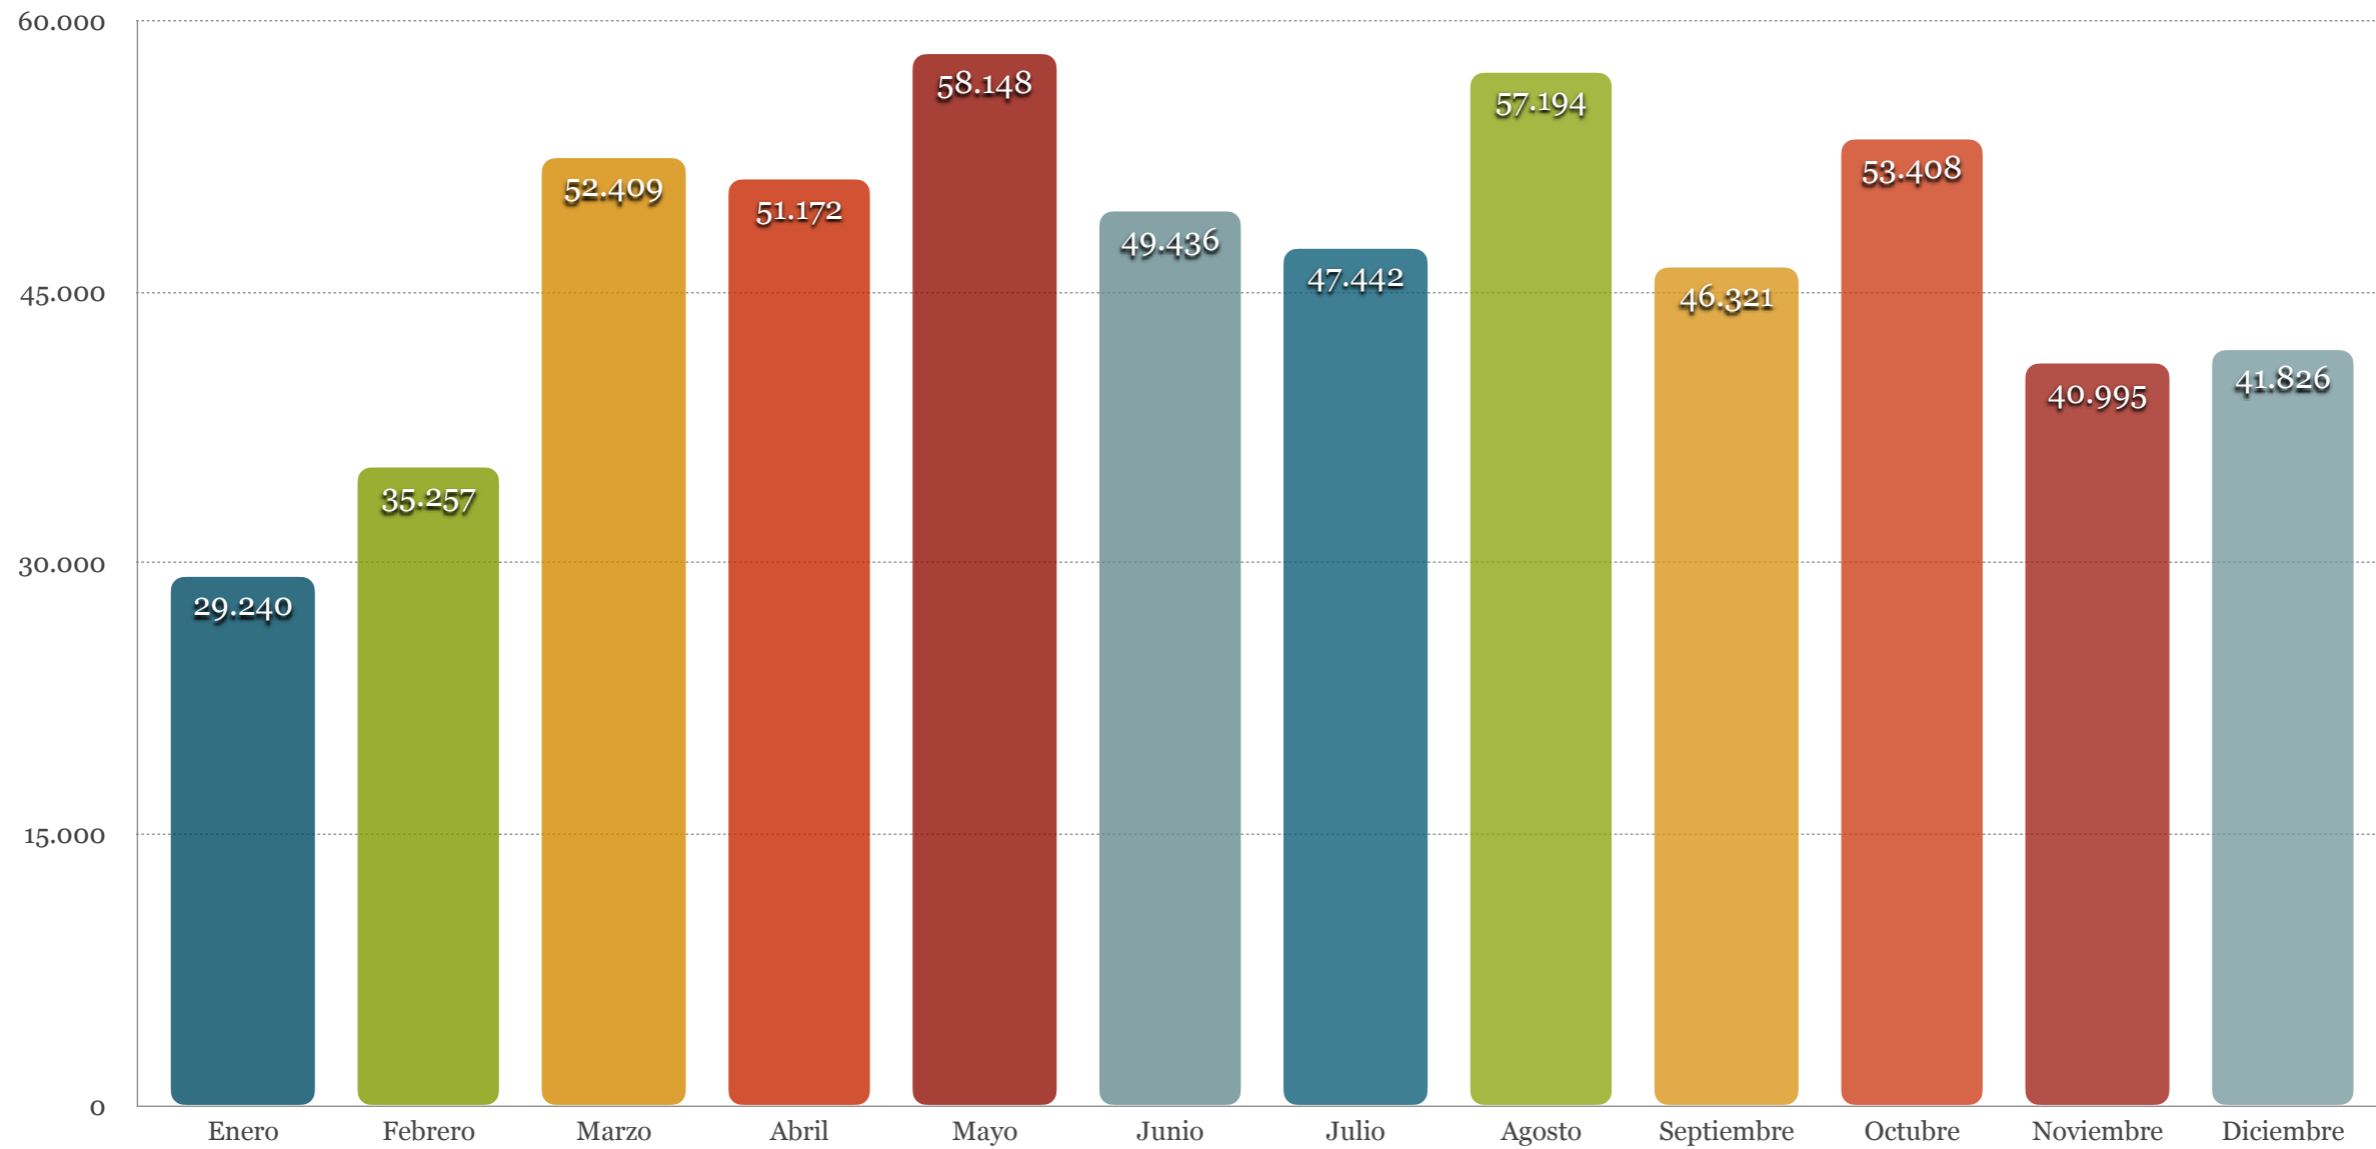

Visitantes

Catedral y Palacio Episcopal

2025

CATEDRAL DE
Segovia

Evolución de visitantes (2014-2025)

CATEDRAL DE
Segovia

Evolución visitantes a la Catedral en 2025

Evolución visitantes a la torre en 2025

Evolución visitantes al Palacio Episcopal en 2025

Total: 91.321